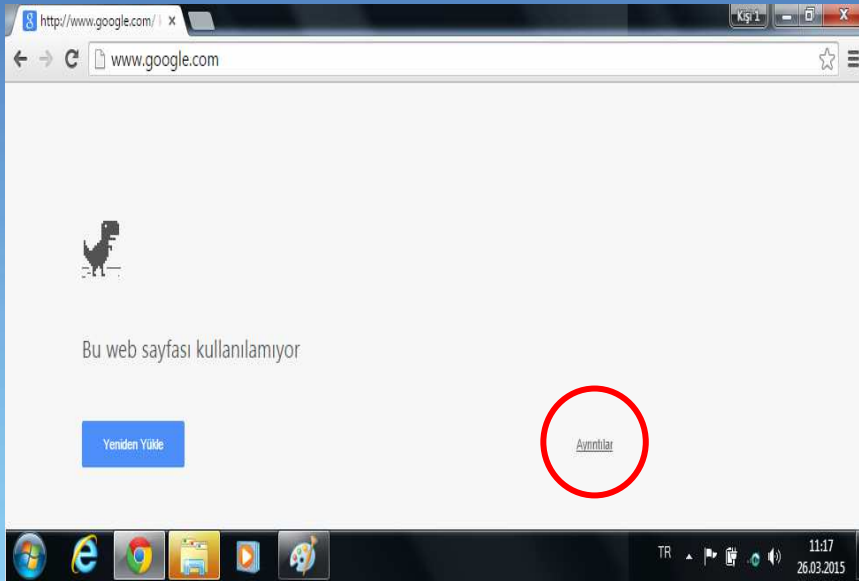

- Bilgisayarınızın ağ bağlantısı normal görünüyör ancak yandaki gibi bir ekranla karşılaşıyorsanız “**Gelişmiş**” veya “**Seçenekler**” menüsüne basın ve altta açılan **linke** tıklayın.

Kablosuz İnternet Erişimi