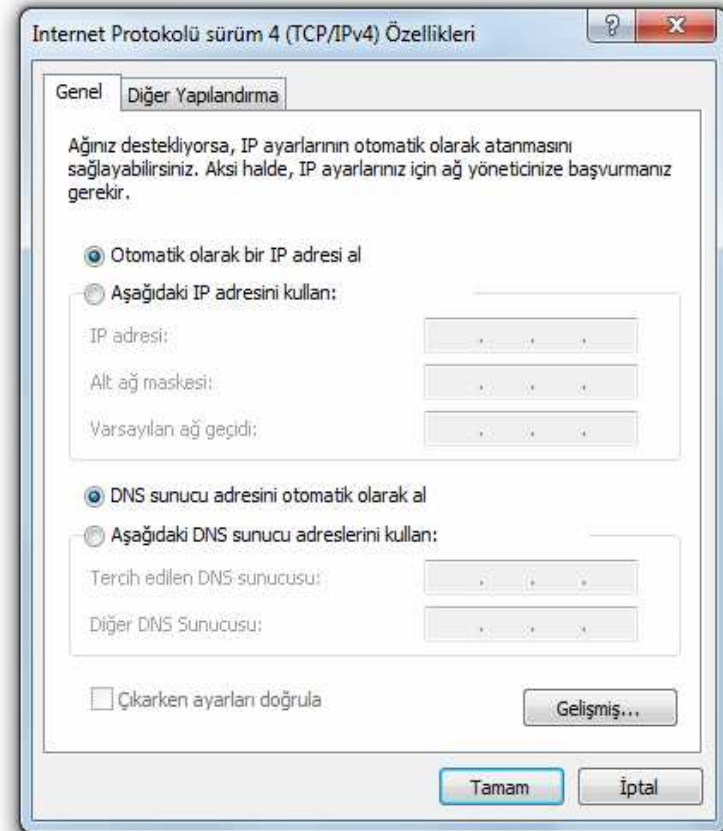

- Bilgisayarınızın ağ bağlantısı normal görünüyör ancak yandaki gibi bir ekranla karşılaşıyorsanız “**Gelişmiş**” veya “**Seçenekler**” menüsüne basın ve altta açılan **linke** tıklayın.

Kablosuz İnternet Erişimi

Şifre Ekranı Gelmiyorsa Yapılacak İşlemler

- “Gelişmiş” yada “Seçenekler” menüsüne bastığınızda link gelmiyor ve hata metni çıkıyorsa bilgisayarınızın sağ alt köşesindeki **bağlantı ikonu** üzerinde sarı ünlem işareti bulunmaktadır.

Şifre Ekranı Gelmiyorsa Yapılacak İşlemler

Bu ikona basın ve Ağ ve Paylaşım Merkezi seçeneğini açınız. Açılan Sayfadan “Etkin Ağlarınızı Görüntüleyin” kısmından bağlandığınız (KOU Öğrenci) ağın seçiniz ve açılan pencereden özellikler butonuna basınız. Bilgisayarınızın IP ve DNS adreslerini kontrol ediniz. Bilgisayarınızdaki IP ve DNS yapılandırmalarının otomatik konumda olması gerekmektedir.