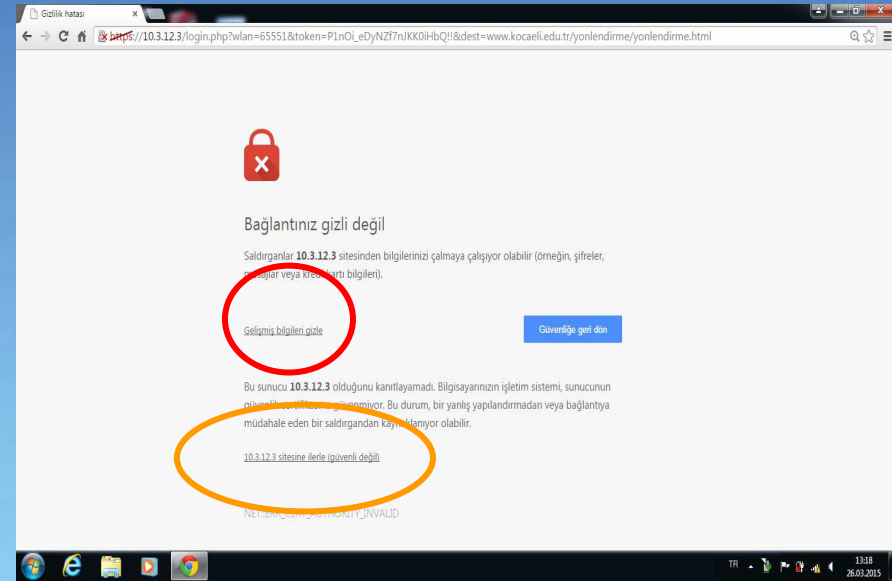

Adım 4

‘**Userid or password incorrect. Please try again.**’

Şeklinde **red yanıtı** alıyorsanız kullanıcı adı-şifresi hatalıdır. Tekrar deneyiniz.

Kablosuz İnternet Erişimi

Adım 5

Şifrenizi bilmiyorsanız Öğrenci Bilgi Sistemine giriş yaparak öğrenebilirsiniz.

Adım 6

@kocaeli uzantılı e posta hesabı tanımlanması-yenilenmesi-şifre değişikliği gibi işlemler için Bilgi İşlem Daire Başkanlığına başvurulması gerekmektedir.

Kablosuz İnternet Erişimi

Şifre Ekranı Gelmiyorsa Yapılacak İşlemler

- Bilgisayarınızın ağ bağlantısı normal görünüyör ancak yandaki gibi bir ekranla karşılaşıyorsanız “**Gelişmiş**” veya “**Seçenekler**” menüsüne basın ve altta açılan **linke** tıklayın.

Kablosuz İnternet Erişimi